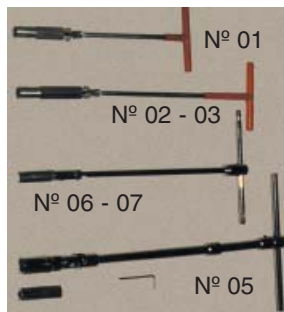

Nº	mm.	mm.	mm.	€
01	3/8"	16	63	4,50
02	3/8"	18	63	4,60
03	3/8"	21	63	4,60
04	1/2"	16	65	4,60
05	1/2"	21	65	5,30
00	Jgo. 4 pzas. llave bujias Articulada-carraca 16+21 mm.			37,00

N.º BU 35.10

Nº 01

Nº 02

LLAVE BUJIAS 14 mm  
\*\*RENAULT + PEUGEOT + CITROEN

Nº	Ø	TIPO	€
01	3/8	ARTICULADA	16,74
02	1/2	250 mm. LARGO	26,51

N.º BU35.15

Nº 01

Nº 02 - 03

Nº 06 - 07

Nº 05

LLAVE BUJIA EN "T" ARTICULADA

Nº	largo	Ø	Tipo	caja	€
01	280	21	Standard	12	6,90
02	380	21	Standard	12	7,68
03	380	16	Standard	12	7,68