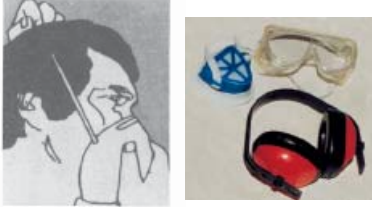

N.º 26.05

MASCARA PARA RESPIRACION

Nº	Contenido		€
00	Mascara respiracion	50	0,20
01	Mascara respiracion Gafas + orejeras	6	9,00

N.º 26.0632

**Llavero linterna led
cilindrico con 6 pilas LR44**

5,60 €

N.º 26.0633

**Llavero linterna led
redondo con pilas CR2016**

3,83 €

N.º 26.20

ESPIGA EJE-MUELA

Nº	Espiga mmø	Eje mmø		€
06	6	6	24	3,30
10	6	10	24	3,45
12	6	12	24	3,60
13	8	13	50	3,75

N.º 26.3000

Ø 125 mm
Ø 6 espiga

JUEGO DISCO DE CAUCHO