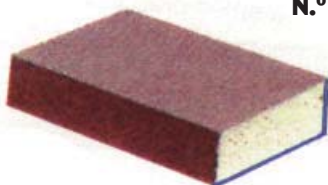

**Llavero linterna led
redondo con pilas CR2016**

3,83 €

N.º 26.20

ESPIGA EJE-MUELA

Nº	Espiga mmø	Eje mmø		€
06	6	6	24	3,30
10	6	10	24	3,45
12	6	12	24	3,60
13	8	13	50	3,75

N.º 26.3000

Ø 125 mm
Ø 6 espiga

JUEGO DISCO DE CAUCHO

3,10 €

N.º 26.33

ESPONJA ABRASIVA

Lijado en seco y mojado.
Para madera y metal.

Nº	Grano		€
01	Fino	50	0,79
02	Mediano	50	0,79

N.º 26.34

N.º 00

BOINA LANA PULIDO