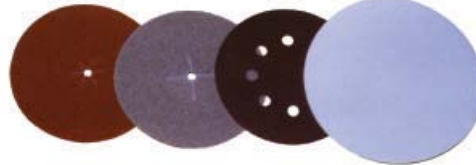

**Llavero linterna led
redondo con pilas CR2016**

3,83 €

N.º 26.20

ESPIGA EJE-MUELA

Nº	Espiga mmø	Eje mmø		€
06	6	6	24	3,30
10	6	10	24	3,45
12	6	12	24	3,60
13	8	13	50	3,75

N.º 26.3000

Ø 125 mm
Ø 6 espiga

JUEGO DISCO DE CAUCHO

3,10 €

N.º 26.33

ESPONJA ABRASIVA

Lijado en seco y mojado.
Para madera y metal.

Nº	Grano		€
01	Fino	50	0,79
02	Mediano	50	0,79

N.º 26.34

N.º 00

BOINA LANA PULIDO

Nº	mm.ø	ø PLATO	€
00	130	---	4,97
01	190	---	8,23
02	190	240	4,70

DISCO DE LIJAR

N.º 26.35

Nº 01 Nº 02 Nº 03 Nº 04/5

Nº	Piezas	Ø	Grano	Fijado	Empleo	JGO.	€
01	20	125	80 + 120	Eje	Metal		3,67
02	20	125	80 + 120	Eje	Madera		3,67
03	5	125	80 + 120	Velcro	441234		6,35
04	1	150	80	Adhesivo	451510		0,35
05	1	150	120	Adhesivo	450610		0,35
06	1	150	240	Adhesivo			0,37

N.º 26.40

AZUL

METAL
205 X 280

MARRON

AGUA
230 X 280

HOJA DE LIJAR

Nº	Grano	Tipo	Aplicación		€
00	120	azul	Metal	50	0,53
01	80	azul	Metal	50	0,53
02	50	azul	Metal	50	0,53
03	500	-	Agua	100	0,56
04	180	-	Agua	100	0,59