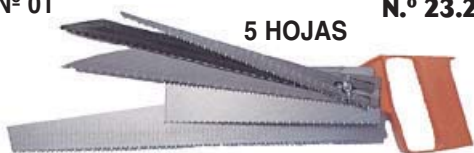

SIERRAS + ARCOS DE SIERRA

Nº 01

5 HOJAS

N.º 23.25