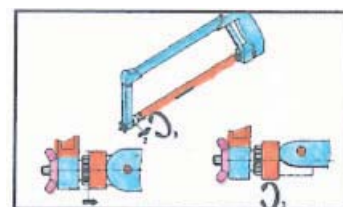

## ARCO SIERRA MANGO PISTOLA EXTENSIBLE TUBULAR

Hoja		€
10" y 12"	12	5,80

N.º 23.7100

€  
14,50